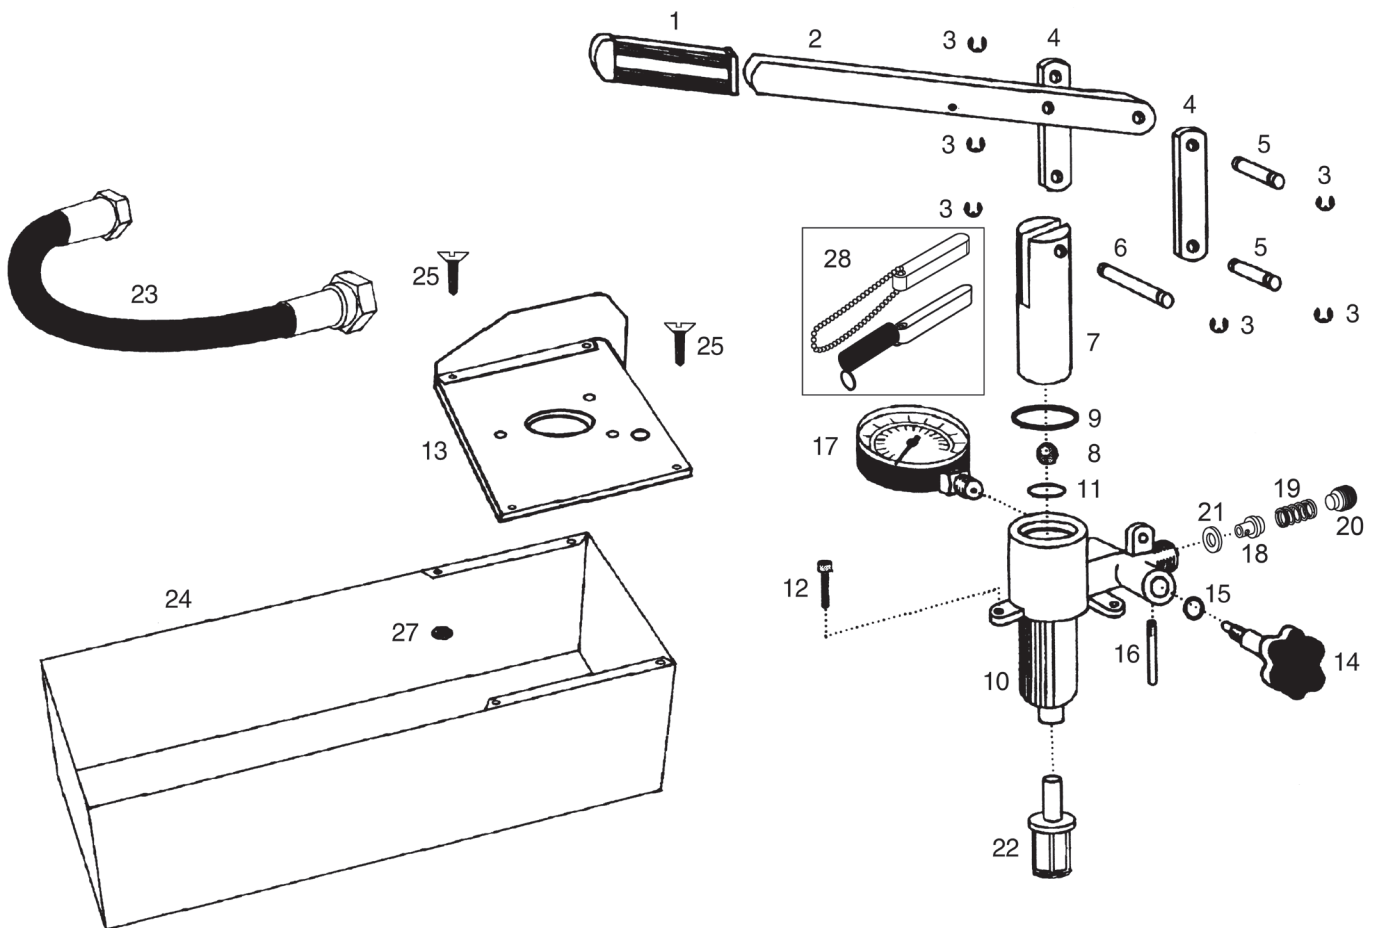

REMS Push – Push INOX

Teileverzeichnis

Aktueller Stand
siehe www.rems.de
weitere Teile auf Anfrage

Spare parts list

Latest version
see www.rems.de
other parts on request

Liste des pièces

Situation actuelle
voir www.rems.de
autres pièces sur demande

Elenco dei pezzi

Ultimo aggiornamento
vedi www.rems.de
altri ricambi su richiesta

deu	eng	fra	ita	
7 Kolben	Piston	Piston	Pistone	115036
— Ersatzteilsortiment 1 — Pos. 3, 4, 5, 6	Spare parts assortment Pos. 3, 4, 5, 6	Lot de pièces de rechange Pos. 3, 4, 5, 6	Assortimento di parti di ricambio Pos. 3, 4, 5, 6	115025R
— Ersatzteilsortiment 2 — Pos. 8, 9, 11, 15, 18–21	Spare parts assortment Pos. 8, 9, 11, 15, 18–21	Lot de pièces de rechange Pos. 8, 9, 11, 15, 18–21	Assortimento di parti di ricambio Pos. 8, 9, 11, 15, 18–21	115030R
— Ventil mit Flachdichtung, — Feder, Pos. 18, 19, 21	Valve with flat seal, spring, Pos. 18, 19, 21	Soupape avec joint plat, ressort, Pos. 18, 19, 21	Valvola con guarnizione piatta, molla, Pos. 18, 19, 21	115029R
— Hebel kompl. — Pos. 1, 2	Lever compl. Pos. 1, 2	Levier compl. Pos. 1, 2	Leva compl. Pos. 1, 2	115060R
12 Zylinderschraube	Cylinder head screw	Vis cylindrique	Vite a testa cilindrica	081023
14 Ventilspindel mit Griff	Valve stem handle	Tige de soupape avec poignée	Telo della valvola con impugnat.	115143
17 Manometer	Pressure gauge	Manomètre	Manometro	115046
22 Ansaugfilter	Suction filter	Filtre d'aspiration	Filtro di aspirazione	115049
23 Hochdruckschlauch	High-pressure hose	Tuyau à haute pression	Tube flessibile ad alta pressione	115042
28 Blockierbolzen, Kette / Feder	Lock bolt, chain / spring	Boulon à bloquer, chaîne / ressort	Bullone di bloccaggio, catena / molla	115044 R